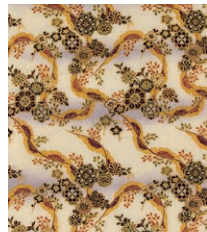

輝

KAGAYAKI

反物と鏡面塗装の 新しい建材

生地は西陣、友禅からお選びいただけます
特注サイズのオーダーにも対応いたします
(特許出願中)

富士産業