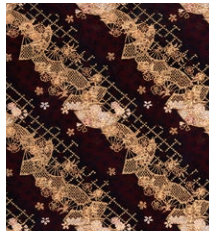

輝

KAGAYAKI

反物と鏡面塗装の 新しい建材

生地は西陣、友禅からお選びいただけます
特注サイズのオーダーにも対応いたします
(特許出願中)

富士産業