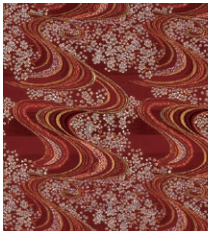

輝

KAGAYAKI

反物と鏡面塗装の 新しい建材

生地は西陣、友禅からお選びいただけます
特注サイズのオーダーにも対応いたします
(特許出願中)

富士産業