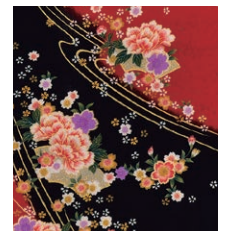

高級反物とピアノ鏡面塗装の 新しい建材ができました

京都の高級反物である西陣織・友禅染めの生地を組み込んだ新しい建材「輝」。仕上げにはピアノ塗装の技術を取り入れており、丁寧に塗り重ね磨き上げた鏡面塗装は格別的高级感を醸し出します。

引戸・ドア・テーブル・カウンター・家具扉・衝立・屏風・花台・インテリアなど、幅広い用途にお使いいただけ、お客様の希望に合わせた特注品のご相談もお受けいたしております。

和洋を超え、従来にはなかった新たな可能性を切り開く「輝」を、是非ご利用ください。

■絵柄見本

西陣

有効幅
650mm まで

高級織物として有名な京都西陣織

金箔、銀箔、金糸、銀糸を交えた金らんの高度な技法が特徴です。その立体的な織り上がりにより、見る角度により表情が変わる美しい紋様をお楽しみいただけます。

友禅

有効幅
320mm まで

手捺染(てなせん)で丁寧に染め上げた京友禅

熟練の職人が長年の経験と技術でひと柄ずつ丁寧に染め上げ、機械染めでは出せない華やかさの中に温かみのある仕上がりが特徴です。

千姫

※鏡面仕上げの特性上、空気中の微量な塵やほこりが付着する場合がございます。
※印刷物のため実際の色柄と異なる場合がございます。

製造・販売元

有限会社 富士産業

〒438-0004 静岡県磐田市勾坂中60-6

TEL (0538)38-3168(代) FAX (0538)38-2167

info@e-fusuma.co.jp http://e-fusuma.co.jp