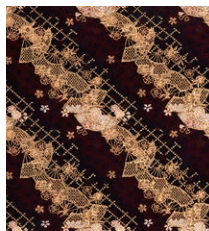

和洋を超え、従来にはなかった新たな可能性を切り開く「輝」を、是非ご利用ください。

■絵柄見本

西陣

有効幅
650mm まで

高級織物として有名な京都西陣織

金箔、銀箔、金糸、銀糸を交えた金らんの高度な技法が特徴です。その立体的な織り上がりにより、見る角度により表情が変わる美しい紋様をお楽しみいただけます。

流水桜(黒地)

露芝桜(黒地)

大海

流水桜(赤地)

露芝桜(赤地)

扇

友禅

有効幅
320mm まで

手捺染(てなせん)で丁寧に染め上げた京友禅

熟練の職人が長年の経験と技術でひと柄ずつ丁寧に染め上げ、機械染めでは出せない華やかさの中に温かみのある仕上がりが特徴です。