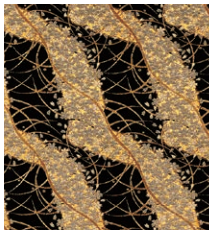

輝

KAGAYAKI

反物と鏡面塗装の 新しい建材

- 生地は西陣、友禅からお選びいただけます
- 特注サイズのオーダーにも対応いたします
(特許出願中)

高級反物とピアノ鏡面塗装の 新しい建材ができました

京都の高級反物である西陣織・友禅染めの生地を組み込んだ新しい建材「輝」。仕上げにはピアノ塗装の技術を取り入れており、丁寧に塗り重ね磨き上げた鏡面塗装は格別的高级感を醸し出します。

引戸・ドア・テーブル・カウンター・家具扉・衝立・屏風・花台・インテリアなど、幅広い用途にお使いいただけ、お客様の希望に合わせた特注品のご相談もお受けいたしております。

和洋を超え、従来にはなかった新たな可能性を切り開く「輝」を、是非ご利用ください。

■絵柄見本

西陣

有効幅
650mm まで

高級織物として有名な京都西陣織

金箔、銀箔、金糸、銀糸を交えた金らんの高度な技法が特徴です。その立体的な織り上がりにより、見る角度により表情が変わる美しい紋様をお楽しみいただけます。

流水桜(黒地)

露芝桜(黒地)

大海

流水桜(赤地)

露芝桜(赤地)

扇

友禅

有効幅
320mm まで

手捺染(てなせん)で丁寧に染め上げた京友禅

熟練の職人が長年の経験と技術でひと柄ずつ丁寧に染め上げ、機械染めでは出せない華やかさの中に温かみのある仕上がりが特徴です。