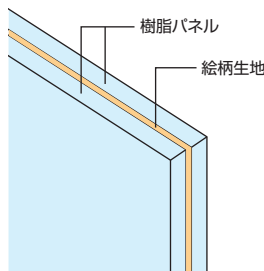

グラデーションが美しい伝統の浜松注染そめ

有効幅 370mm まで

高級ゆかた等に用いられてきた浜松注染そめはグラデーションの美しさが特徴です。薄く繊細な生地を丁寧に手染めすることで、隣と緩やかに繋がる心地よい柔らかな光を通します。

2016-01

2016-02

2016-03

2016-04

2016-05

2016-06

2016-09

2016-35

■挿し板

※2枚目からは別料金

障子仕様の挿し板は上部から簡単に抜き挿しが可能です。他の絵柄の挿し板を追加購入していただくと、季節やお部屋の模様替えに合わせた絵柄に挿し替えることができます。

樹脂パネル
絵柄生地

絵柄生地を樹脂パネルで挟み込み1枚の板にしています。