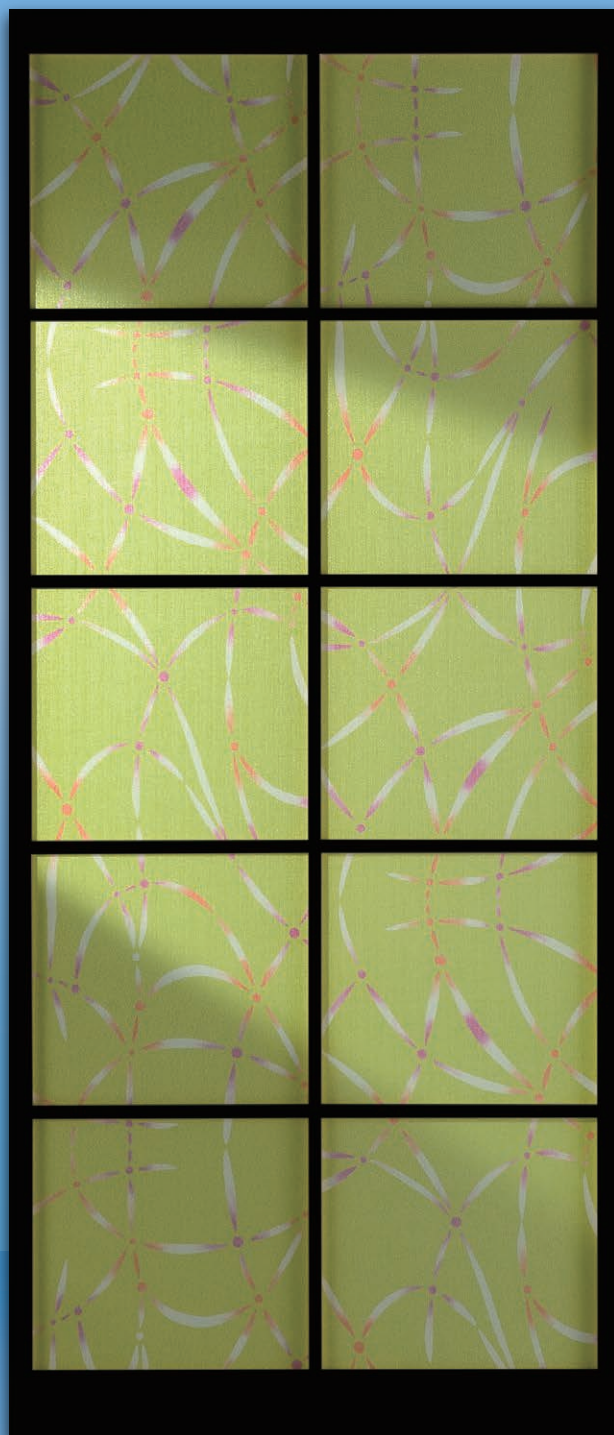

灯

あかり

ゆかた生地が
ほのかな灯りを通します

- 生地表面には樹脂製の保護パネル付き
(特許出願中)

灯

- ふすま仕様、障子仕様、ドア仕様をお選びいただけます。
- 障子仕様は複数の絵柄に挿し替えができます。
- 特注サイズもお受けいたします。

■絵柄見本

注染そめ

グラデーションが美しい伝統の浜松注染そめ

有効幅 370mm まで

高級ゆかた等に用いられてきた浜松注染そめはグラデーションの美しさが特徴です。薄く繊細な生地を丁寧に手染めすることで、隣と緩やかに繋がる心地よい柔らかな光を通します。

2016-01

2016-02

2016-03

2016-04

2016-05

2016-06

2016-09

2016-35

■挿し板

※2枚目からは別料金

障子仕様の挿し板は上部から簡単に抜き挿しが可能です。他の絵柄の挿し板を追加購入していただくと、季節やお部屋の模様替えに合わせた絵柄に挿し替えることができます。

樹脂パネル
絵柄生地

絵柄生地を樹脂パネルで挟み込み1枚の板にしています。