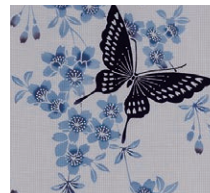

灯

あかり

ゆかた生地が
ほのかな灯りを通します

- 生地表面には樹脂製の保護パネル付き
(特許出願中)

灯

- ふすま仕様、障子仕様、ドア仕様をお選びいただけます。
- 障子仕様は複数の絵柄に挿し替えができます。
- 特注サイズもお受けいたします。

■絵柄見本

注染そめ

グラデーションが美しい伝統の浜松注染そめ

有効幅 370mm まで

高級ゆかた等に用いられてきた浜松注染そめはグラデーションの美しさが特徴です。薄く繊細な生地を丁寧に手染めすることで、隣と緩やかに繋がる心地よい柔らかな光を通します。

2016-01

2016-02

2016-03

2016-04

2016-05

2016-06

2016-09

2016-35

■挿し板

※2枚目からは別料金

障子仕様の挿し板は上部から簡単に抜き挿しが可能です。他の絵柄の挿し板を追加購入していただくと、季節やお部屋の模様替えに合わせた絵柄に挿し替えることができます。

樹脂パネル
絵柄生地

絵柄生地を樹脂パネルで挟み込み1枚の板にしています。